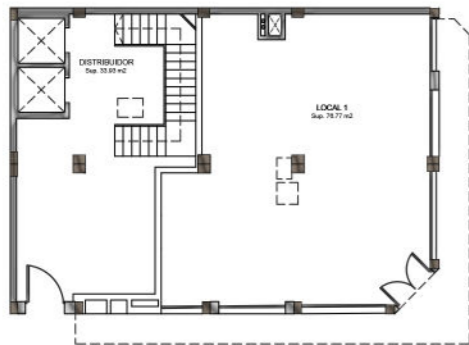

**PLANTA ÁTICO (8º)**  
Sup. construida 165.75 m<sup>2</sup>

**PLANTA TIPO (7º)**  
Sup. construida 165.75 m<sup>2</sup>

**PLANTA TIPO (1º, 2º, 3º, 4º, 5º Y 6º)**  
Sup. construida 165.75 m<sup>2</sup>

**PLANTA BAJA**  
Sup. construida 142.01 m<sup>2</sup>

Superficie Construida	38.84 m <sup>2</sup>
Superficie Construida con PPZC	45.85 m <sup>2</sup>
Superficie Útil	33.52 m <sup>2</sup>
Cocina/Comedor/Salón	19.61 m <sup>2</sup>
Dormitorio	10.75 m <sup>2</sup>
Baño	3.16 m <sup>2</sup>