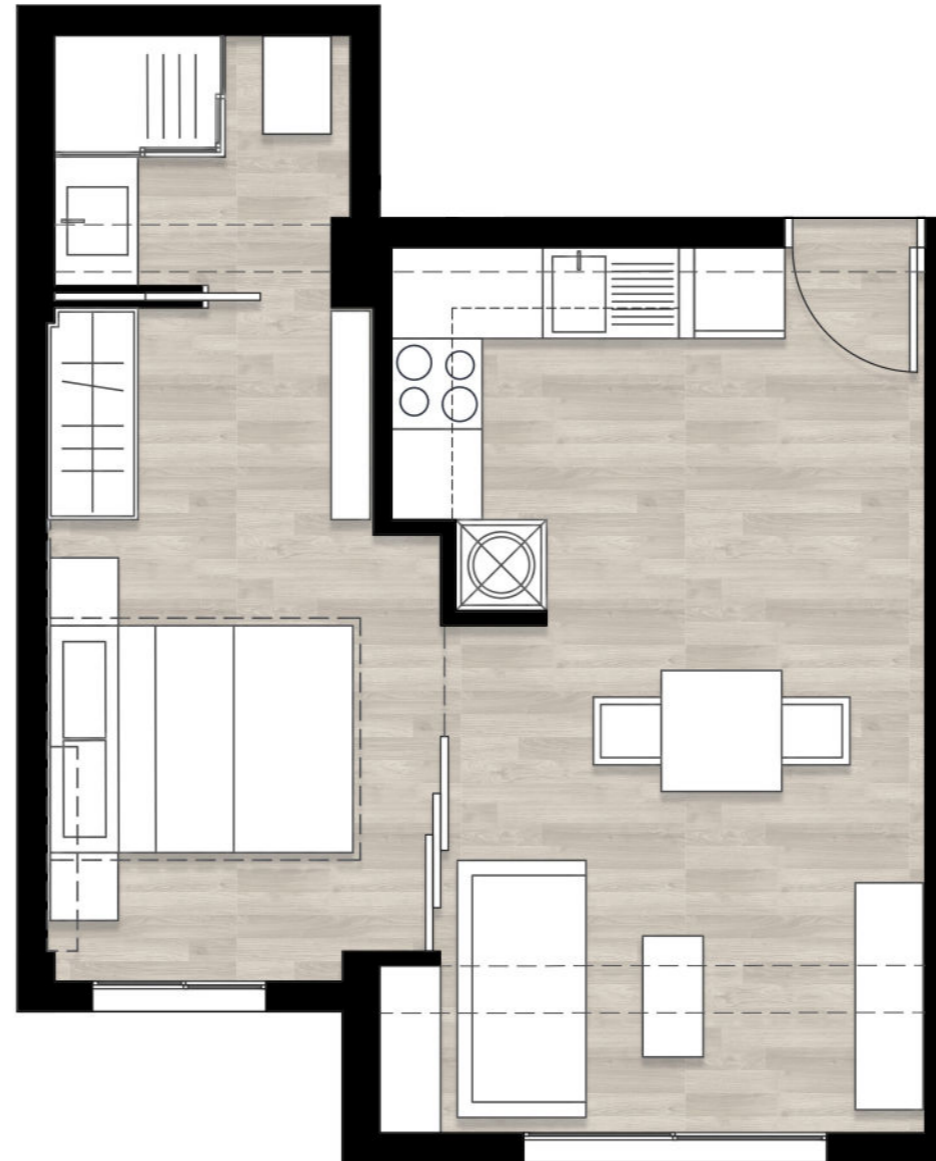

**PLANTA ÁTICO (8º)**  
Sup. construida 165.75 m<sup>2</sup>

**PLANTA TIPO (7º)**  
Sup. construida 165.75 m<sup>2</sup>

**PLANTA TIPO (1º, 2º, 3º, 4º, 5º Y 6º)**  
Sup. construida 165.75 m<sup>2</sup>

**PLANTA BAJA**  
Sup. construida 142.01 m<sup>2</sup>

Superficie Construida	38.84 m <sup>2</sup>
Superficie Construida con PPZC	45.85 m <sup>2</sup>
Superficie Útil	33.52 m <sup>2</sup>
Cocina/Comedor/Salón	19.61 m <sup>2</sup>
Dormitorio	10.75 m <sup>2</sup>
Baño	3.16 m <sup>2</sup>